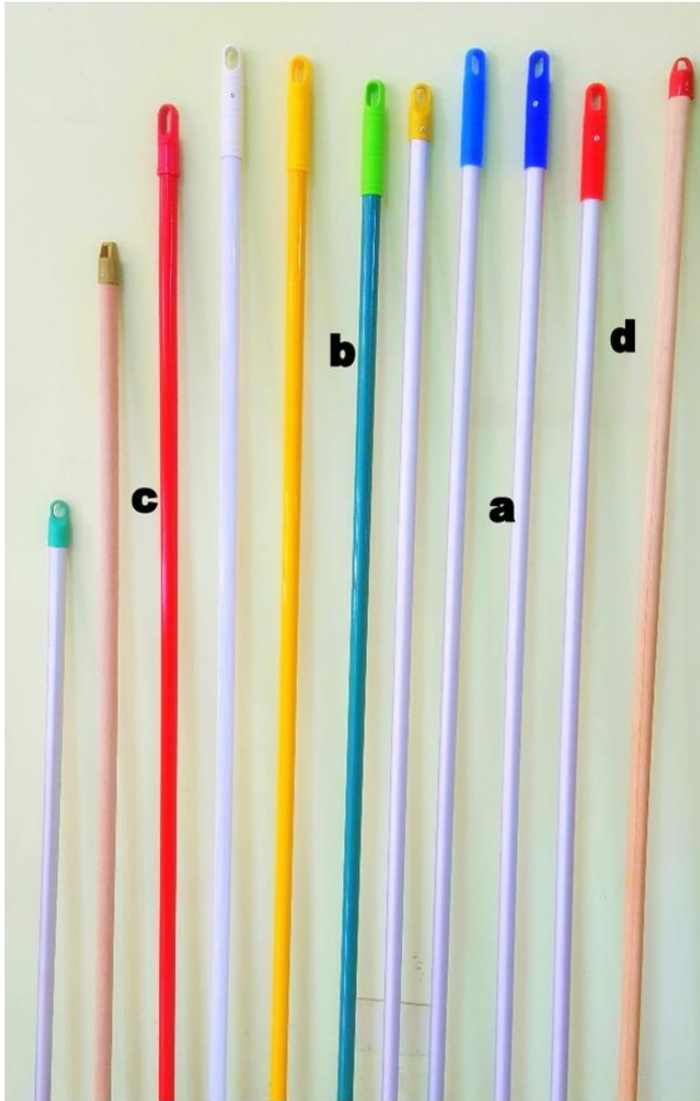

CABOS

A. CABO DE ALUMINIO : Nuestros cabos de aluminio tienen la característica especial de que son tratados, es decir que no manchan las manos. Y vienen en diferentes colores los cuales son exigidos por la norma iso 14001.

REF:

.ALU03 cabo de 1,40 con tapón y tornillo.

.ALU02 cabo de 1,40 con tapón y adaptador.

B. CABO DE ALUMINIO EN PINTURA ELECTROSTÁTICA:

Nuestros cabos de aluminio tienen la característica especial de que son tratados, es decir que no manchan las manos. Y vienen pintados en diferentes colores, los cuales son exigidos por la norma ISO 14001.

REF:

.ALU06 cabo pintado de 1,40 con tapón y tornillo.

.ALU010 cabo pintado de 1,40 con tapón y adaptador.

C. CABO METÁLICO

Lamina metálica recubierta de plástico en diferentes colores.

REF:

CAB16 metálico de 1,40m.

CAB06 metálico de 1,20m.

D. CABO DE MADERA

Actualmente es uno de los productos mas utilizados para diferentes tipos de segmentos, sin embargo ESCOBAS LA 14 se une al pensamiento ecológico e incentiva a los consumidores.

REF:

CAB19 cabo de 1,40m con tapón y adaptador.

CAB20 cabo de 1,20m con tapón y adaptador.